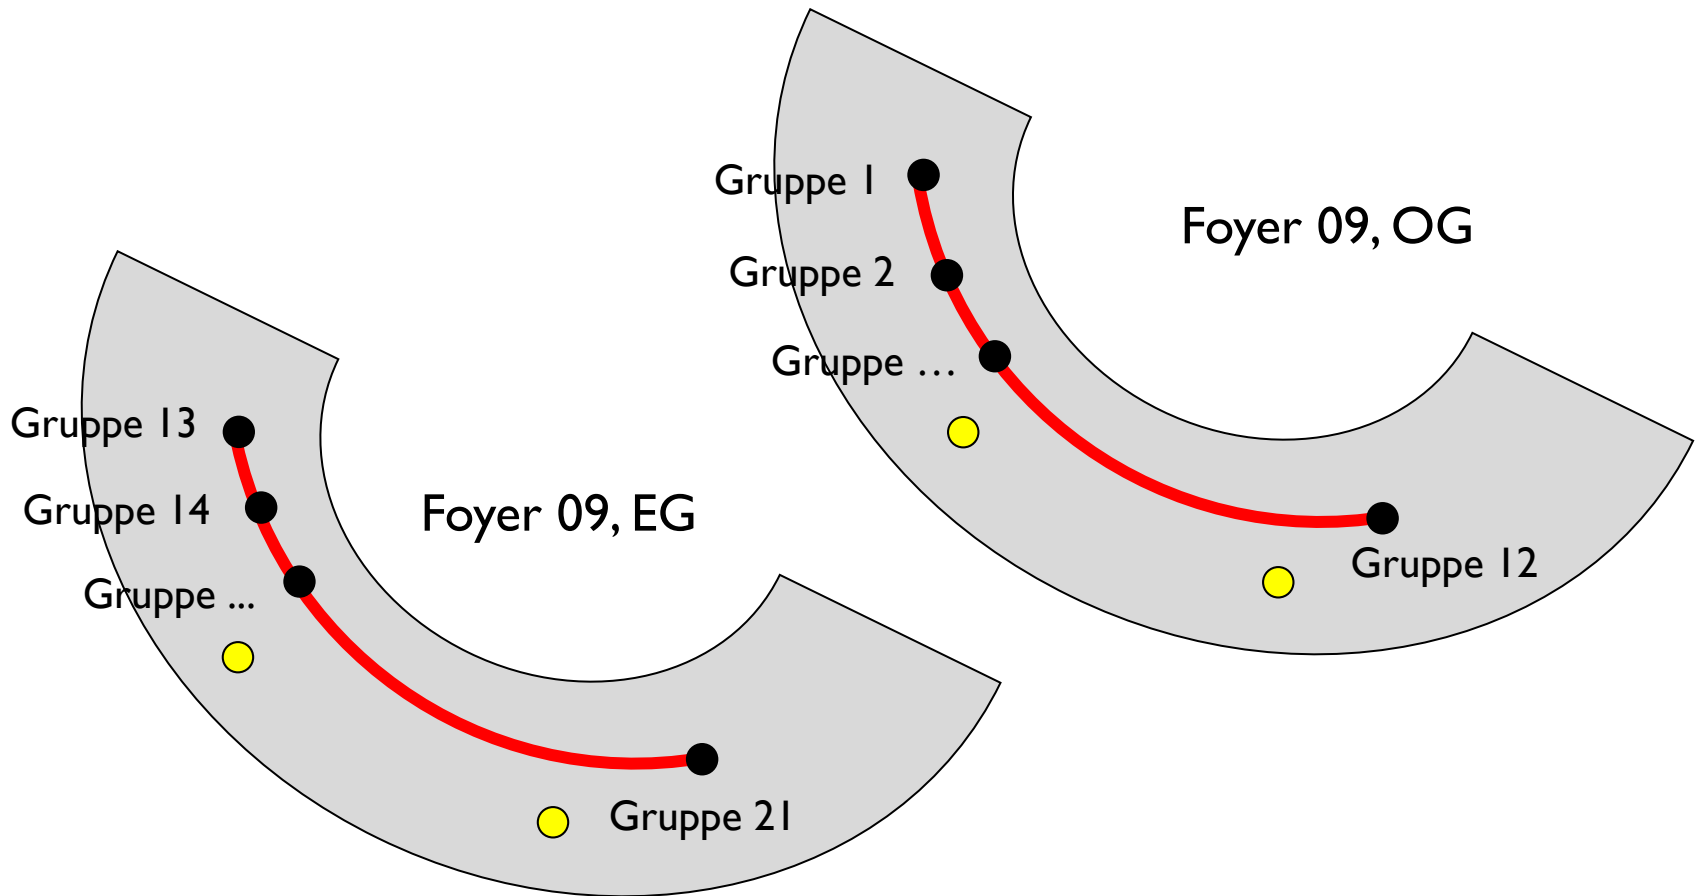

Übersicht Gruppenfindung im Foyer EG und OG (Gebäude 09) Gruppen 1-21 ab 09.55 Uhr

Militärgruppe: Treffpunkt beim Startwochen-
Infodesk im Hauptgebäude (01)

Support Crew
hilft bei Problemen weiter